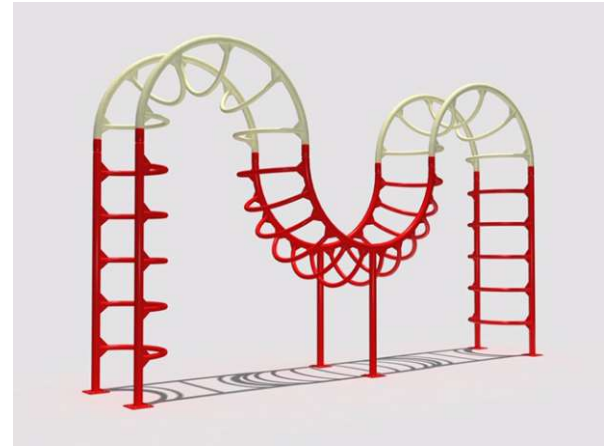

LF0-MGR-04
Horse MGR

LF0-MGR-05
Seating MGR
Size Of Equipment: 5 Ft Dia
Safe Play: 6.5 Ft Dia

LF0-CL-02
Garden Rock Climber

LF0-CL-04
Twisted Scrambler

LF0-CL-03
Climber Wall
L-18.66xW-6.33 Ft

C2731 贝嘉乐塑料攀岩墙D型
工艺: 进口工程塑料, 表面磨砂
规格: 560x190cm 定价: 52000元

BJL 00802 C0049 动物世界攀岩
 工艺：进口工程塑料，表面磨砂
 规格：462×231cm
 定价：8000元/片

RC-107-2 塑料攀岩墙B型

Climbers

LF0-CL-05
Net Climber
L-7 x W-7.5 Ft

LF0-CL-06
Double Net Climber

LF0-CL-07
Circular Scrambler

LF0-TR
Trampoline

TR 144 TR 72
D144" D72"