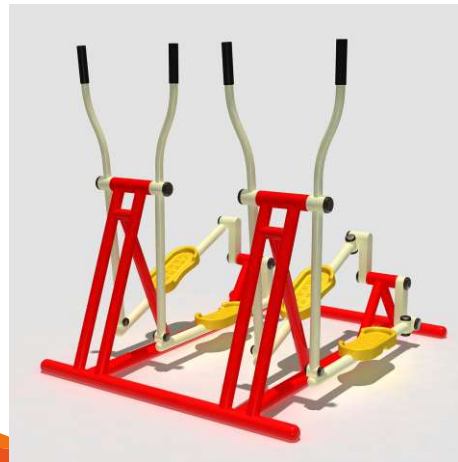

LFO-FN-22
Horizontal Bar

LFO-FN-18
Double Cross Trainer
L-5 x W-4 x H-4.83 Ft