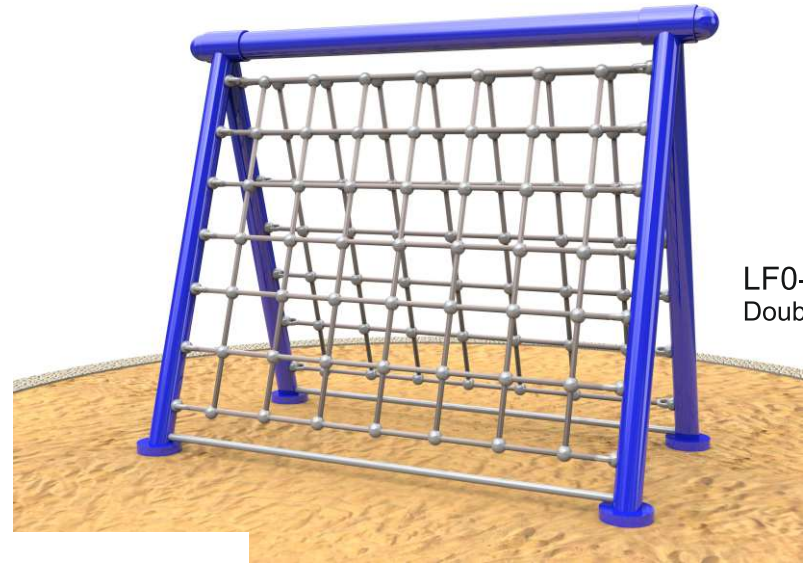

BJL 00802 C0049 动物世界攀岩
 工艺：进口工程塑料，表面磨砂
 规格：462×231cm
 定价：8000元/片

RC-107-2 塑料攀岩墙B型

Climbers

LF0-CL-05
Net Climber
L-7 x W-7.5 Ft

LF0-CL-06
Double Net Climber

LF0-CL-07
Circular Scrambler

LF0-TR
Trampoline

TR 144 TR 72
D144" D72"